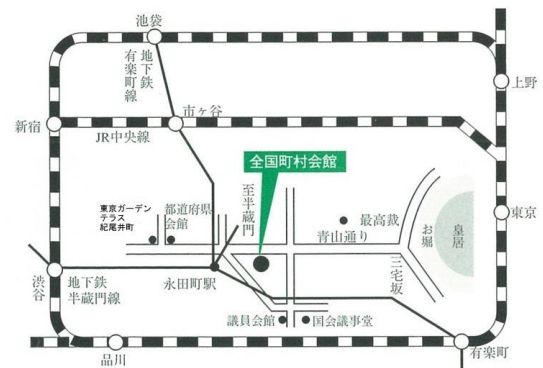

### 林業普及活動 優良取組事例発表

三好 健太(徳島県農林水産部林業戦略課主任)

「美馬地域における新たな森林管理体制の構築～森林所有者と林業事業者のマッチング～」

亀井 裕人(徳島県木沢林業研究会)

「山のお宝を活かす～ミツマタの植栽・収穫・販売、シカ肉の利用による獣害対策、ドローン活用による作業の軽減～」

## 会場地図